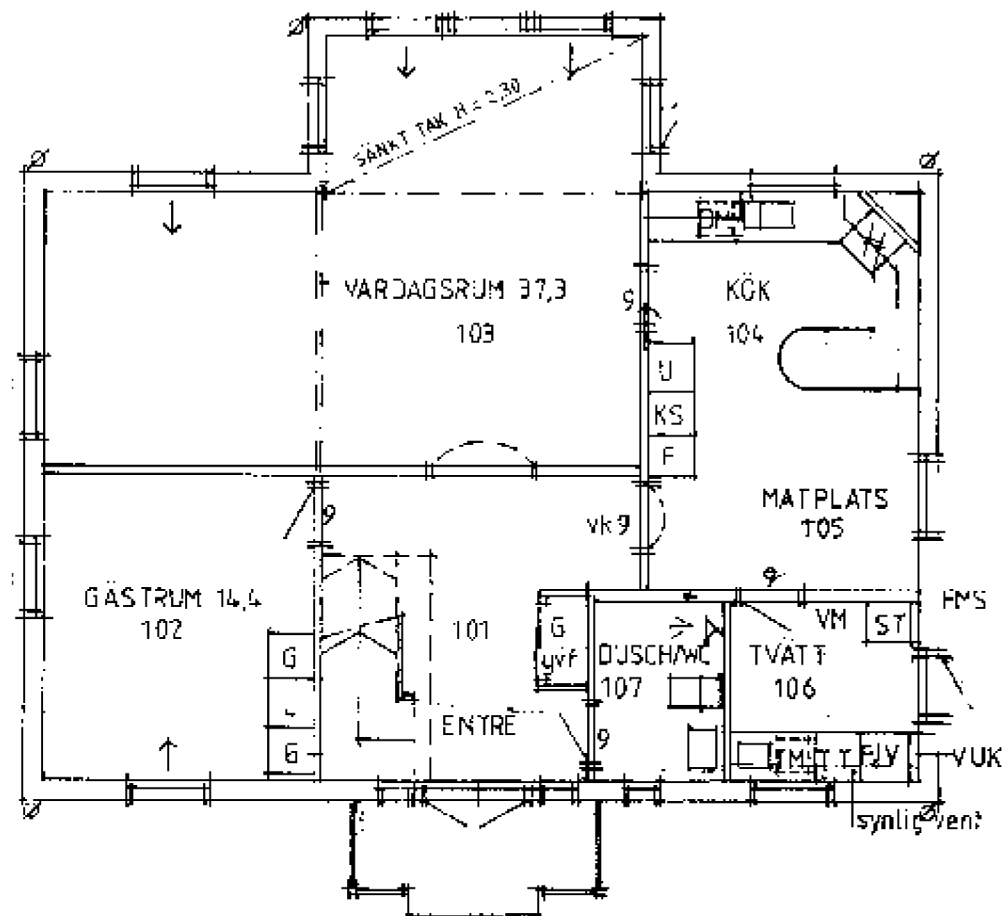

FASAD MOT NORDVÄST

FASAD MOT NORDÖST

HUVUDRITNING

A	REV	ANT	TILL HUVUDRITNING	SIGN	DATUM
			REVIORINGEN SVAR		

**WILLA
NORDIC**

Leve valfriheten!

RTAD

DATT M

Willa 1353

SKA: A 1:100

FASAD MOT SYDOST

FASAD MOT SYDVÄST

HUVUDRITNING

A
REV ANT TILL HUVUDRITNING
REVIDERINGEN AVSER

**WILLA
NORDIC**
Leve valfriheten!

RIKAD
DATUM

Willa 1353

SKALA 1:100

ENTRÉPLAN 99,3M²

ÖVERPLAN 90,5M²

HUVUDRITNING

A
REV ANT TILL HUVUDRITNING
REVIDERINGEN AVSER

SIGN DATUM

**WILLA
NORDIC**
Leve valfriheten!

BYGGNAD	
DATUM	

Willa 1353

SKALA 1:100