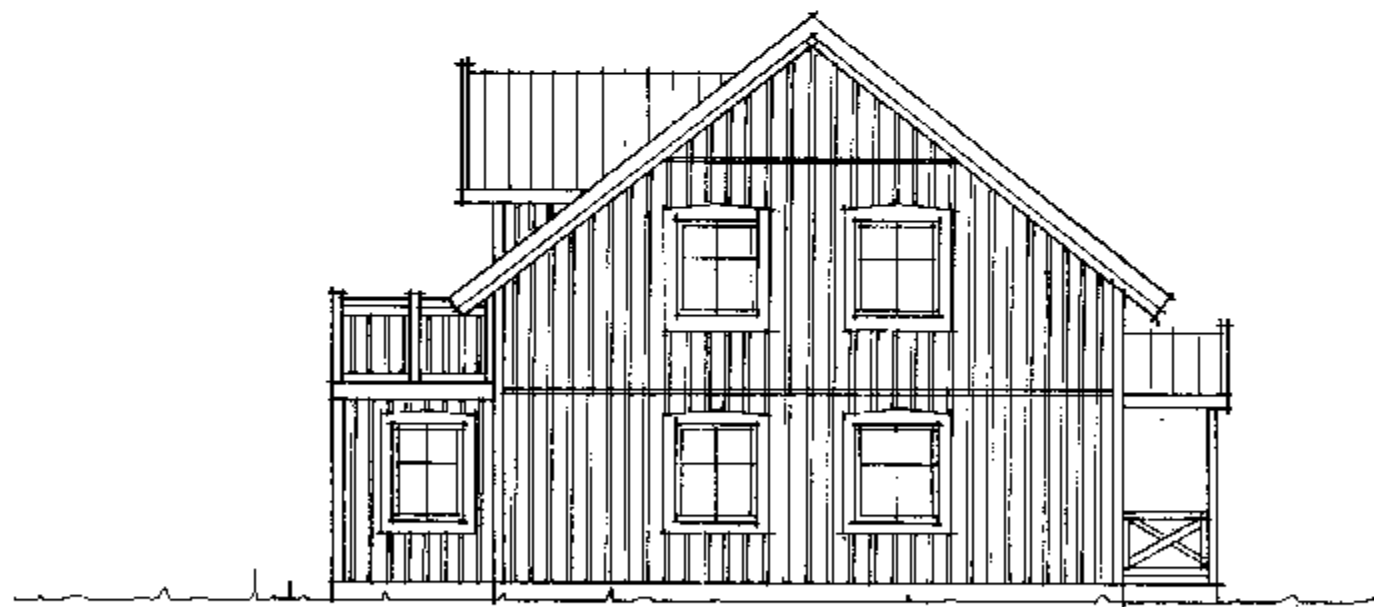

FASAD MOT NORDVÄST

FASAD MOT NORDÖST

HUVUDRITNING

A	REV	ANT	TILL HUVUDRITNING	SIGN	DATUM
			REVIORINGEN SVAR		

**WILLA
NORDIC**

Leve valfriheten!

RTAD

DATT M

Willa 1353

SKA: A 1:100

FASAD MOT SYDOST

FASAD MOT SYDVÄST

HUVUDRITNING

A
REV ANT TILL HUVUDRITNING
REVIDERINGEN AVSER

**WILLA
NORDIC**
Leve valfriheten!

RIKAD
DATUM

Willa 1353

SKALA 1:100

ENTRÉPLAN 99,3M²

ÖVERPLAN 90,5M²

HUVUDRITNING

A
REV ANT TILL HUVUDRITNING
REVIDERINGEN AVSER

SIGN DATUM

**WILLA
NORDIC**
Leve valfriheten!

BYGGNAD	
DATUM	

Willa 1353

SKALA 1:100