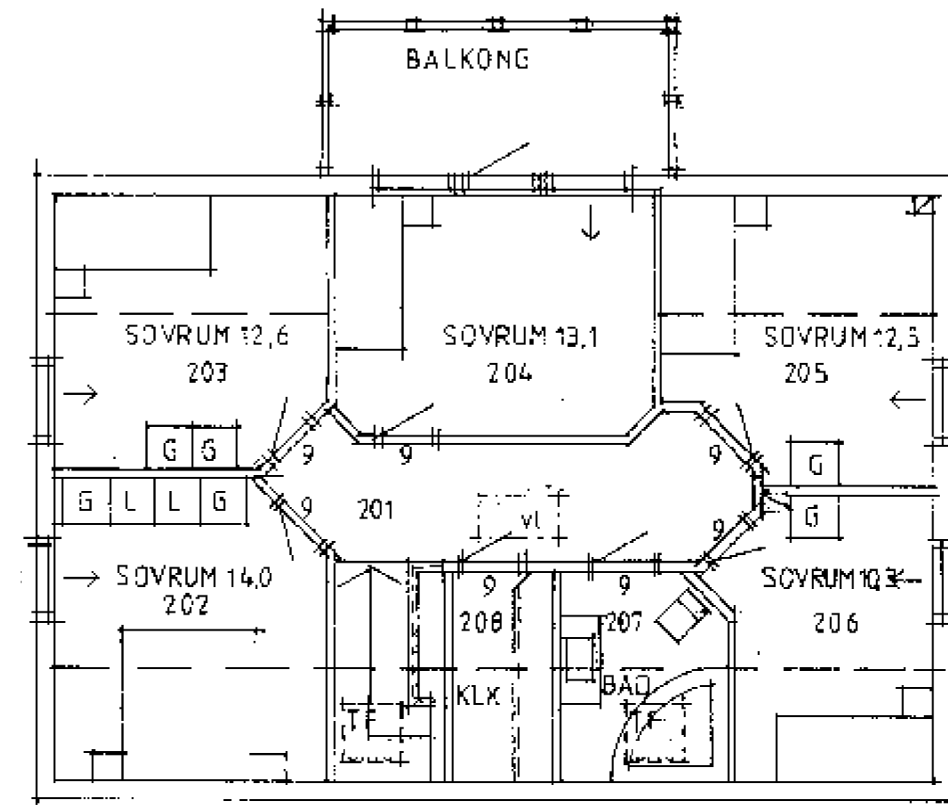

Willa 1353

SKA: A 1:100

FASAD MOT SYDOST

FASAD MOT SYDVÄST

HUVUDRITNING

A
REV ANT TILL HUVUDRITNING
REVIDERINGEN AVSER

**WILLA
NORDIC**
Leve valfriheten!

RIKAD
DATUM

Willa 1353

SKALA 1:100

ENTRÉPLAN 99,3M²

ÖVERPLAN 90,5M²

HUVUDRITNING

A
REV ANT TILL HUVUDRITNING
REVIDERINGEN AVSER

SIGN DATUM

**WILLA
NORDIC**
Leve valfriheten!

BYGGNAD	
DATUM	

Willa 1353

SKALA 1:100