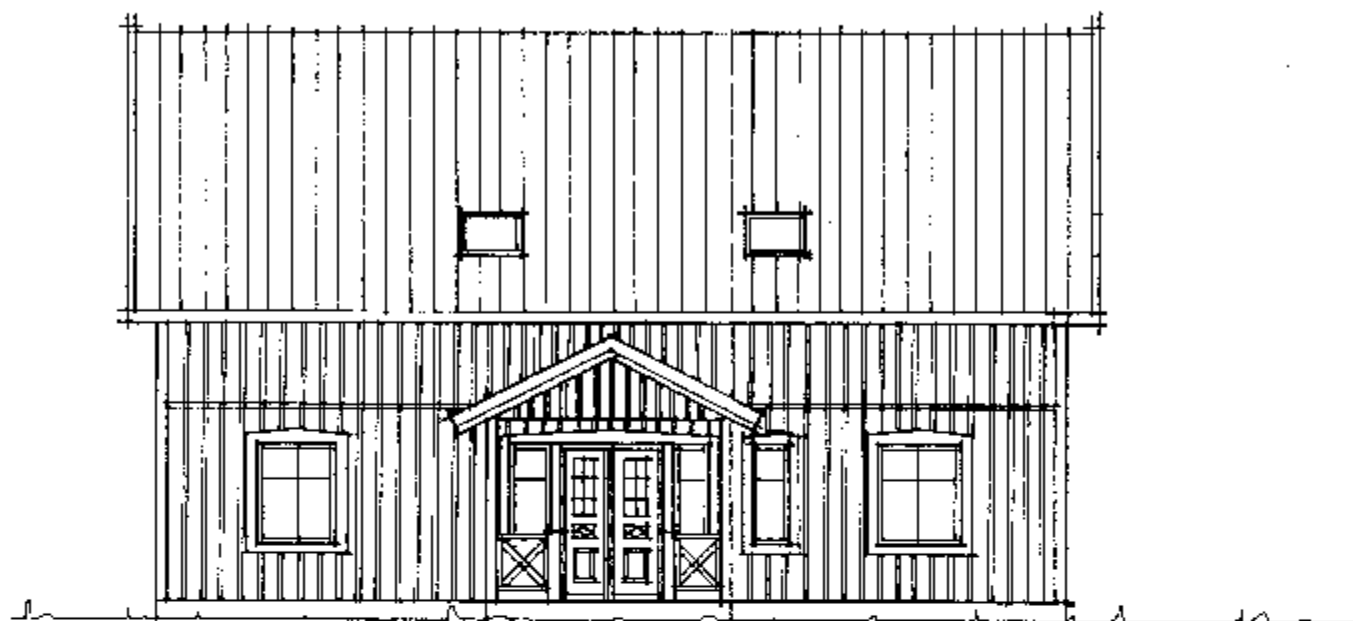

FASAD MOT NORDVÄST

FASAD MOT NORDÖST

HUVUDRITNING

A	REV	ANT	TILL HUVUDRITNING	SIGN	DATUM
			REVIORINGEN SVAR		

**WILLA
NORDIC**

Leve valfriheten!

RTAD

DATT M

Willa 1353

SKA: A 1:100

FASAD MOT SYDOST

FASAD MOT SYDVÄST

HUVUDRITNING

A
REV ANT TILL HUVUDRITNING
REVIDERINGEN AVSER

**WILLA
NORDIC**
Leve valfriheten!

RIKAD
DATUM

Willa 1353

SKALA 1:100

ENTRÉPLAN 99,3M²

ÖVERPLAN 90,5M²

HUVUDRITNING

A
REV ANT TILL HUVUDRITNING
REVIDERINGEN AVSER

SIGN DATUM

**WILLA
NORDIC**
Leve valfriheten!

BYGGNAD	
DATUM	

Willa 1353

SKALA 1:100